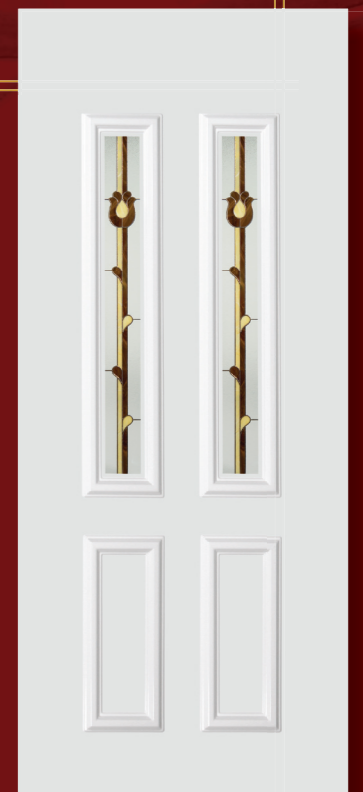

Kiel Glas 2
DS26