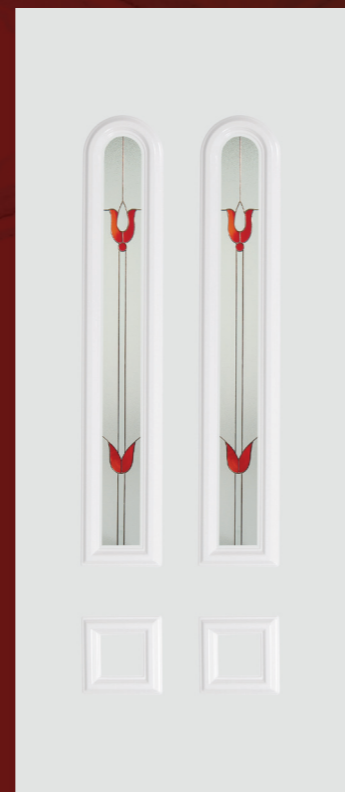

Bremen Glas 2
DS27