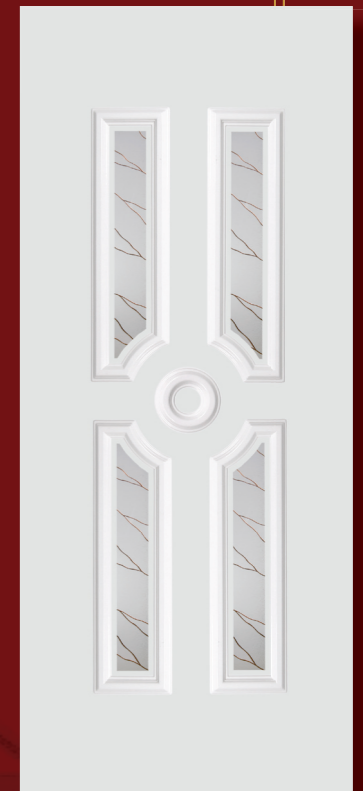

Erfurt Glas 4
DS85