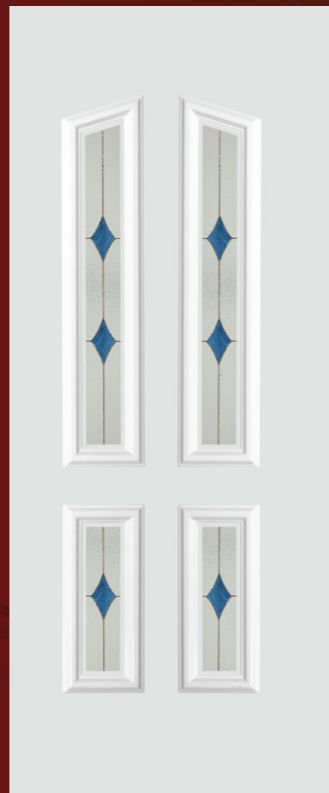

Hof Glas 4
DS23